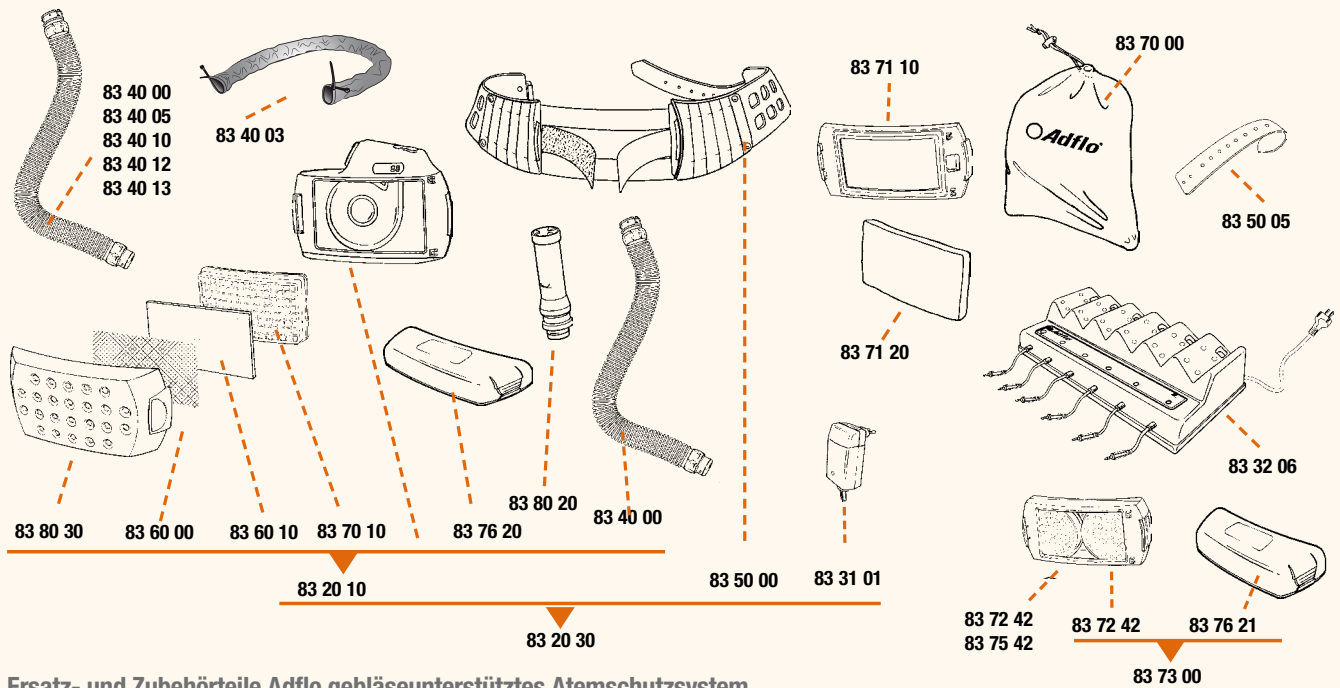

3M™ Adflo™ gebläseunterstütztes Atemschutzsystem

Speedglas 9000 Schweißmasken mit Adflo System

Teile - Nr.	Beschreibung	Teile - Nr.	Beschreibung
44 66 00	Komplettsystem mit Speedglas FlexView Maske, ohne Schweißfilter.	44 68 80	Komplettsystem mit Speedglas FlexView Maske, Arbeitsschutzhelm und Speedglas 9002X Schweißfilter, DIN 9-13.
44 66 70	Komplettsystem mit Speedglas FlexView Maske und Speedglas 9002V Schweißfilter, DIN 9-13.	46 66 00	Komplettsystem mit Speedglas 9000 Maske, ohne Schweißfilter.
44 66 80	Komplettsystem mit Speedglas FlexView Maske und Speedglas 9002X Schweißfilter, DIN 9-13.	46 66 70	Komplettsystem mit Speedglas 9000 Maske und Speedglas 9002V Schweißfilter, DIN 9-13.
44 68 00	Komplettsystem mit Speedglas FlexView Maske und Arbeitsschutzhelm, ohne Schweißfilter.	46 66 80	Komplettsystem mit Speedglas 9000 Maske und Speedglas 9002X Schweißfilter, DIN 9-13.
44 68 70	Komplettsystem mit Speedglas FlexView Maske, Arbeitsschutzhelm und Speedglas 9002V Schweißfilter, DIN 9-13.	47 66 00	Komplettsystem mit Speedglas 9000 Maske und Arbeitsschutzhelm, ohne Schweißfilter.

47 66 70 Komplettsystem mit Speedglas 9000 Maske, Arbeitsschutzhelm und Speedglas 9002V Schweißfilter, DIN 9-13.
47 66 80 Komplettsystem mit Speedglas 9000 Maske, Arbeitsschutzhelm und Speedglas 9002X Schweißfilter, DIN 9-13.