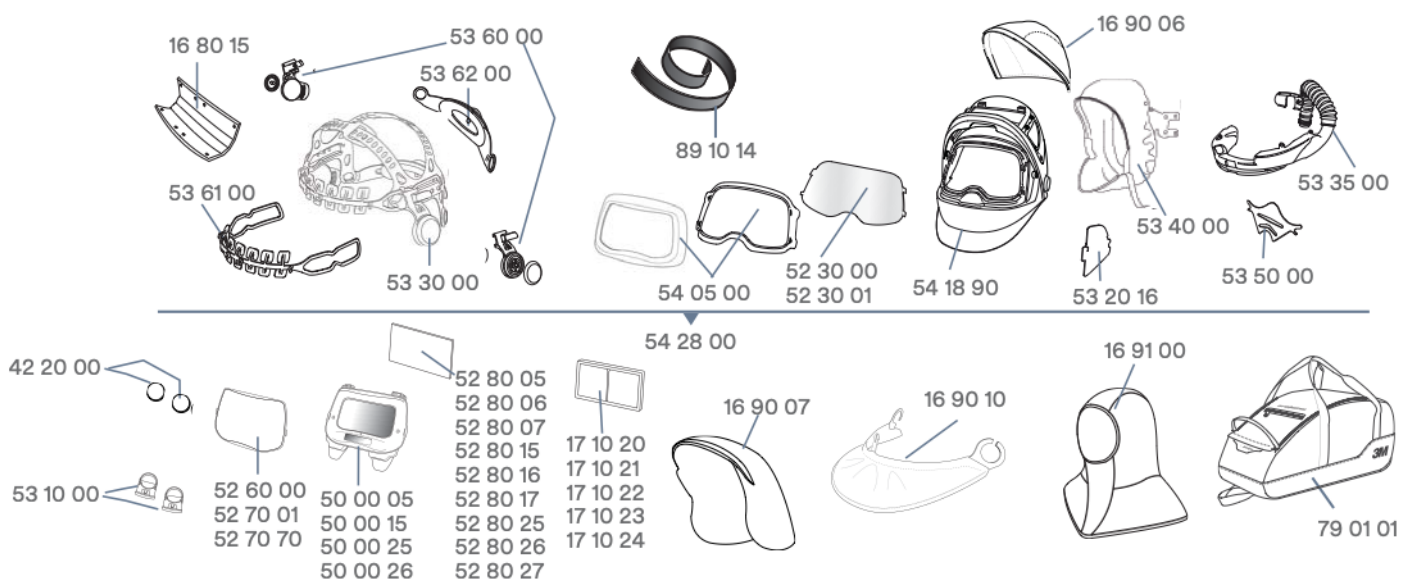

Teile-Nr.	Beschreibung	Verkaufseinheit (VE)
52 80 25	9100XX innere Vorsatzscheibe, 5er-Pack (117×77 mm) (MBM**** = 5 Pack)	Pack
52 80 26	9100XX innere Vorsatzscheibe +1 DIN, 3er-Pack (117×77mm)	Pack
52 80 27	9100XX innere Vorsatzscheibe +2 DIN, 3er-Pack (117×77mm)	Pack
53 10 00	Batteriehalter 2er-Pack	Pack
53 20 16	FX Seitenfenster Abdeckung, 2 Paar	Pack
53 30 00	Kopfband inkl. Montageset	Stück
53 35 00	9100 FX Luftkanal	Stück
53 40 00	9100 FX Air Gesichtsabdichtung	Stück
53 50 00	Luftverteiler	Stück
53 60 00	Montageset für Kopfband	Stück
53 61 00	Kopfband, Frontteil	Stück
53 62 00	Einstellband/Ratschensystem für Kopfband	Stück
M-956	Größenregulierendes Komfortpad für Ratschensystem, 10er-Pack (o. Abb.)	Pack
54 05 00	Frontabdeckung (zweiteilig)	Stück
54 18 90	Schweißmaske 9100 FX/FX Air ohne ADF***, mit Seitenfenster, ohne Kopfband	Stück
54 28 00	Schweißmaske 9100 FX Air ohne ADF***, mit Seitenfenster, Kopfband, Luftkanal, Gesichtsabdichtung und Kopfschutz 16 90 06	Stück
79 01 01	Aufbewahrungstasche	Stück
89 10 14	Klettband für Kopfschutz, 2er-Pack	Pack
89 10 15	Dichtungsset für 9100 FX Fresh-air Schweißmaske (o. Abb.)	Stück

TecaWeld = Spezialgewebe aus 75% Baumwolle und 25% Kevlar. * ADF = Auto Darkening Filter = Automatikschweißfilter.

**** MBM = Mindestbestellmenge. ***** Beinhaltet Adflo Filtergebläsebox mit Luftschlauch QRS, Adapter (53 35 06), Luftmengenmesser, Vorfilter, Funkensperre, Partikelfilter, Lithium-Ionen-Akku und Ladegerät.