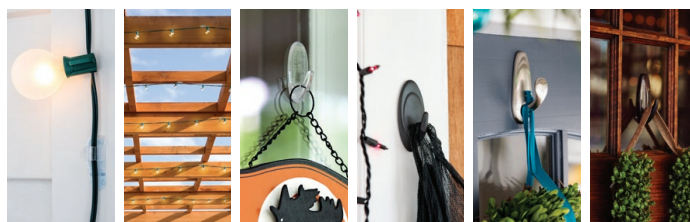

Deko-Clips   Kleine Nachfüll-Strips für den Außenbereich   Fensterhaken   Terrassenhaken   Metallhaken   Haken im Metall-Look

Gewichtslimit	Bringen Sie die Clips im Abstand von 0,6 m an der Lichterkette an.		900g	1.3kg	2.2kg	2.2kg
Geeignet, um Folgendes aufzuhängen	Lichterketten	Mit kleinen Clips für den Außenbereich wiederverwenden	Blumenkränze	Blumenkränze	Blumenkränze	Blumenkränze
	Lichtschläuche		Thermometer	Saison-Deko	Vogelhäuschen	
	Weihnachtsbeleuchtung		Schilder am Fenster	Grillbesteck		
	Verlängerungskabel			Poolzubehör		
	Glasfaserkabel					
Weitere Größen/Farben			Auch in groß erhältlich.		Auch in geöller Bronze erhältlich.