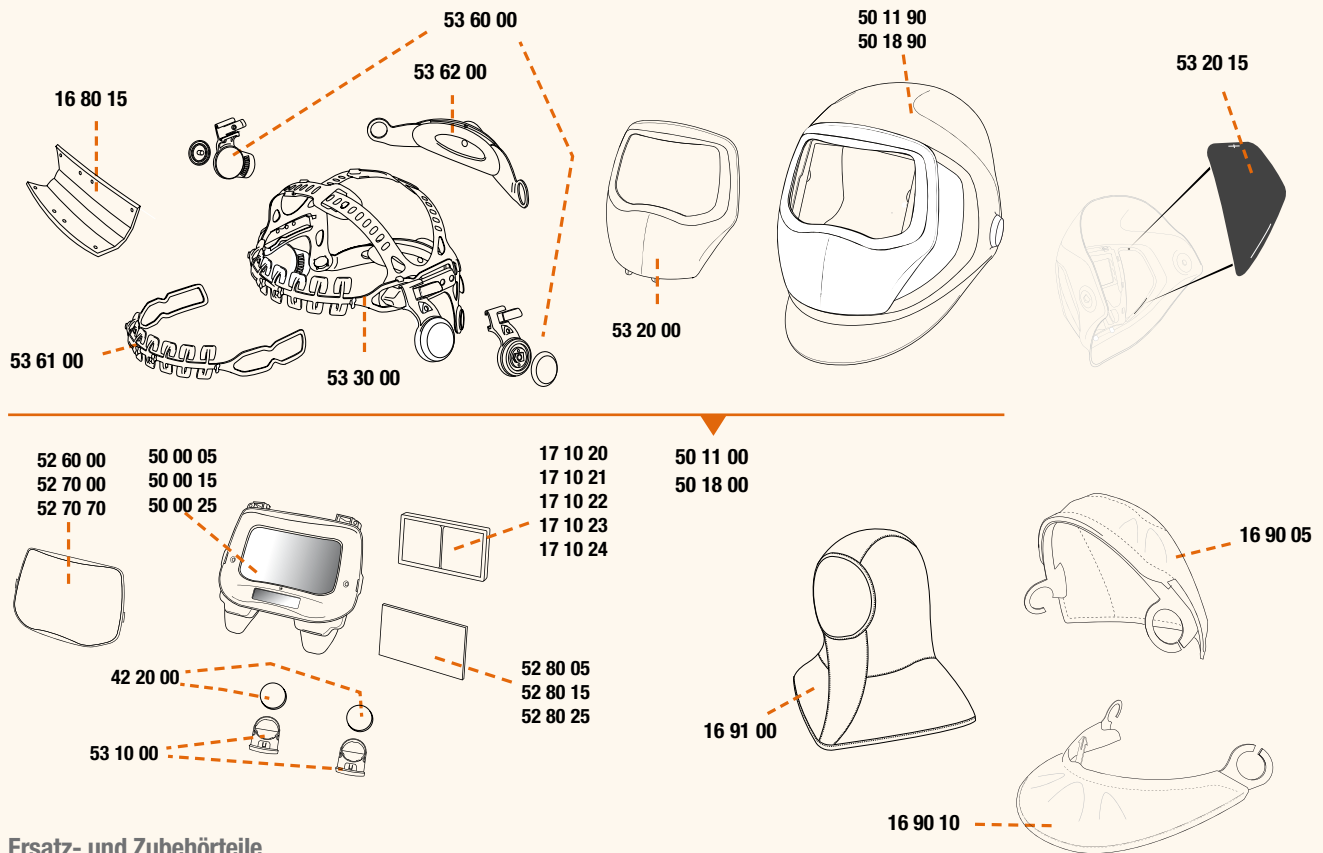

# 3M™ Speedglas™ 9100 Schweißermaske

| Teile - Nr. | Beschreibung  | Teile - Nr. | Beschreibung   | Teile - Nr. | Beschreibung  |
|-------------|---|-------------|--|-------------|---|
| 50 11 05    | Schweißermaske, ohne Seitenfenster mit Speedglas 9100V Filter 5, 8, 9-13. | 50 11 25    | Schweißermaske, ohne Seitenfenster mit Speedglas 9100XX Filter 5, 8, 9-13. | 50 18 15    | Schweißermaske, mit Seitenfenster und Speedglas 9100X Filter 5, 8, 9-13.  |
| 50 11 15    | Schweißermaske, ohne Seitenfenster mit Speedglas 9100X Filter 5, 8, 9-13. | 50 18 05    | Schweißermaske, mit Seitenfenster und Speedglas 9100V Filter 5, 8, 9-13.   | 50 18 25    | Schweißermaske, mit Seitenfenster und Speedglas 9100XX Filter 5, 8, 9-13. |

\*)Für neue Seitenfenster, bitte Teile-Nr 50 18 95 benutzen.

\*\*TecaWeld = Spezialgewebe aus 75% Baumwolle und 25% Kevlar.