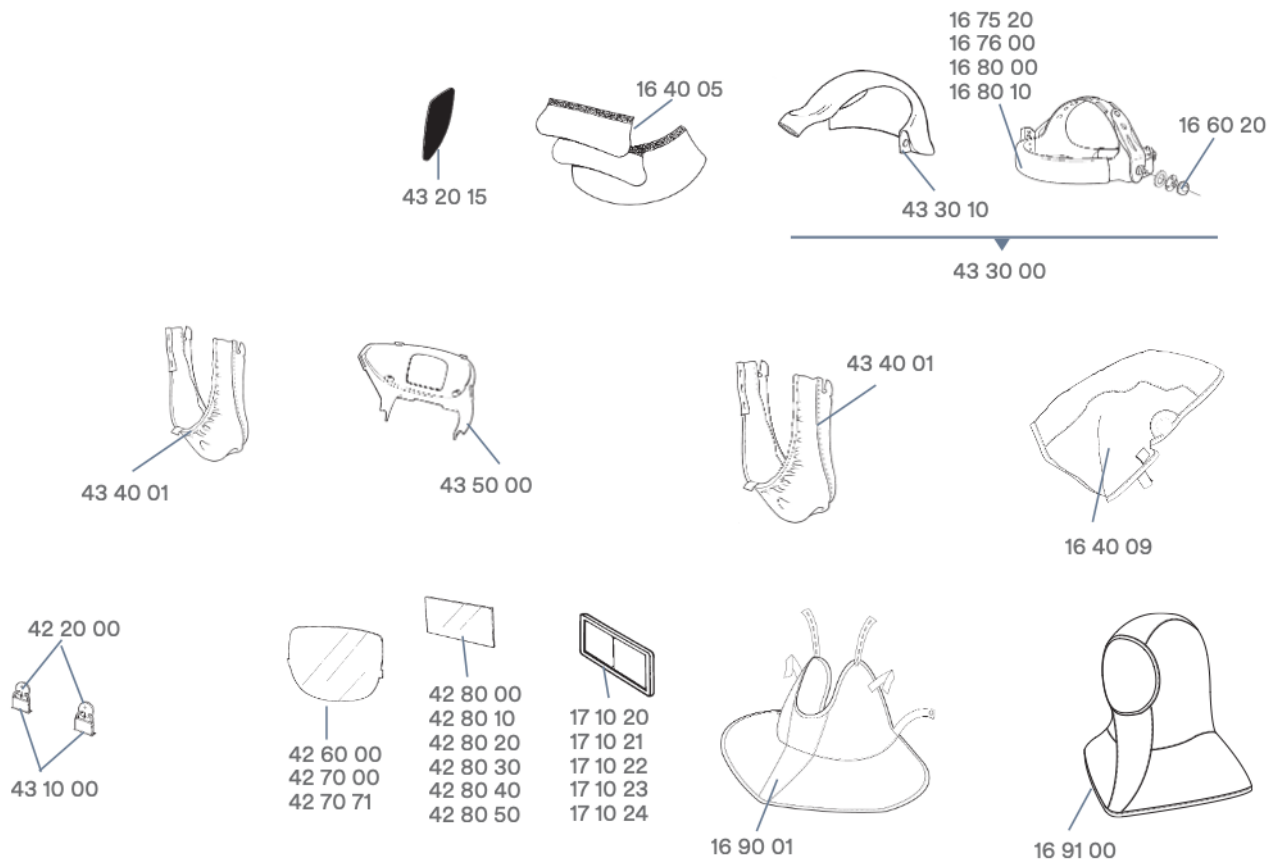

3M™ Speedglas™ Automatikschweißmaske 9000 / 9002 mit Atemschutzanschluss

Ersatz- und Zubehörteile*

Teile-Nr.	Beschreibung	Verkaufseinheit (VE)
16 40 05	Ohr- und Halsschutz aus Leder (3 Teile)	Stück
16 40 09	Kopfschutz aus TecaWeld**, schwer entflammbar	Stück
16 60 20	Montage-Set für Kopfband 16 50 10	Stück
16 75 20	Schweißband aus Frottee (2er-Pack)	Pack
16 76 00	Schweißband aus Frottee (20er-Pack)	Pack
16 80 00	Schweißband aus Leder	Stück
16 80 10	Schweißband, Vlies-Baumwolle (2er-Pack)	Pack
16 90 01	Halsschutz aus TecaWeld**	Stück
16 91 00	Kopfhaube „OMA“ aus TecaWeld**	Stück
17 10 20	Vergrößerungslinse 1,0	Stück
17 10 21	Vergrößerungslinse 1,5	Stück
17 10 22	Vergrößerungslinse 2,0	Stück
17 10 23	Vergrößerungslinse 2,5	Stück
17 10 24	Vergrößerungslinse 3,0	Stück
42 20 00	Batterie, 2er-Pack	Pack
42 60 00	Äußere Vorsatzscheibe, Standard (10er-Pack), Teile-Nr. auf Scheibe 42 01 50 (MBM**** = 5 Pack)	Pack
42 70 00	Äußere Vorsatzscheibe, extra kratzfest (10er-Pack), Teile-Nr. auf Scheibe 42 01 00 (MBM**** = 5 Pack)	Pack
42 70 71	Äußere Vorsatzscheibe, hitzebeständig (10er-Pack), Teile-Nr. auf Scheibe 42 01 70 (MBM**** = 5 Pack)	Pack
42 80 00	Innere Vorsatzscheibe 42×91 mm (5er-Pack), Teile-Nr. auf Scheibe 42 02 00 (MBM**** = 5 Pack)	Pack
42 80 10	Innere Vorsatzscheibe 53×103 mm (5er-Pack) Teile-Nr. auf Scheibe 42 02 10 (MBM**** = 5 Pack)	Pack
42 80 20	Innere Vorsatzscheibe +1 DIN Speedglas 9002V (5er-Pack)	Pack
42 80 30	Innere Vorsatzscheibe +1 DIN Speedglas 9002X (5er-Pack)	Pack
42 80 40	Innere Vorsatzscheibe +2 DIN Speedglas 9002V (5er-Pack)	Pack
42 80 50	Innere Vorsatzscheibe +2 DIN Speedglas 9002X (5er-Pack)	Pack
43 10 00	Batteriehalter (2er-Pack)	Pack
43 20 15*	Abdeckfolie für Seitenfenster, Pack mit 5 Paar	Pack
43 30 00	Kopfband mit Luftkanal	Stück
43 30 10	Luftkanal	Stück
43 40 01	Gesichtsabdichtung	Stück
43 40 05	Gesichtsabdichtung für Visier (für Speedglas 9000 mit Atemschutzanschluss und Arbeitsschutzhelm), o. Abb.	Stück
43 50 00	Luftverteiler	Stück
44 05 00	9000 FlexView Umrüstsatz (o. Abb.)	Stück
44 30 00	Adapter mit Athermalglas Schutzstufe DIN 11 (für Schweißmaske mit passivem Schweißerschutzglas), o. Abb.	Stück